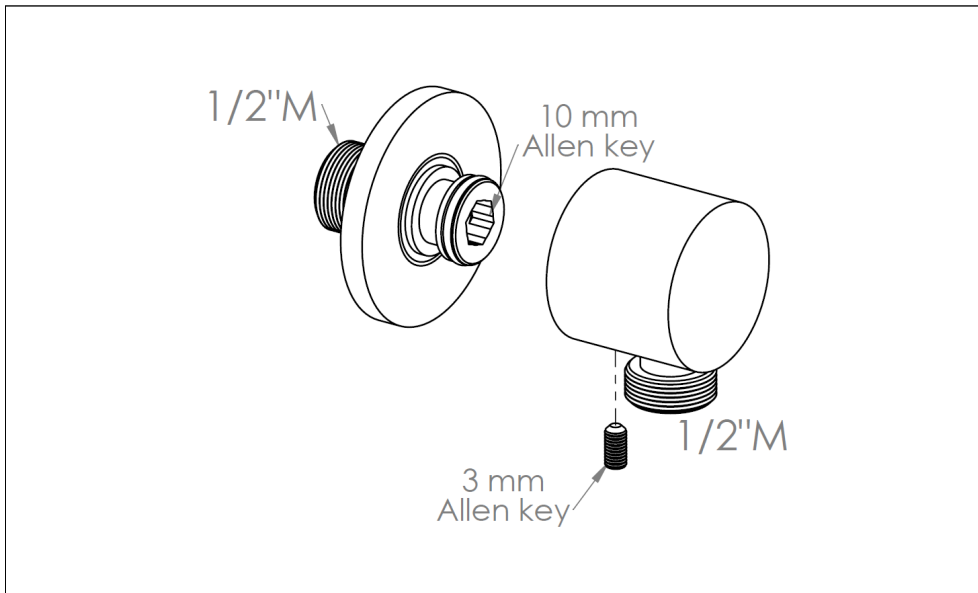

Technical Data Sheet
Ref 8035.--.13
Description Coude de sortie 1/2" x 1/2 " Haakse uitlaat 1/2" x 1/2" Elbow outlet 1/2" x 1/2 "

Technical Data Sheet
Ref 8035.--.13
Description Coude de sortie 1/2" x 1/2 " Haakse uitlaat 1/2" x 1/2" Elbow outlet 1/2" x 1/2 "